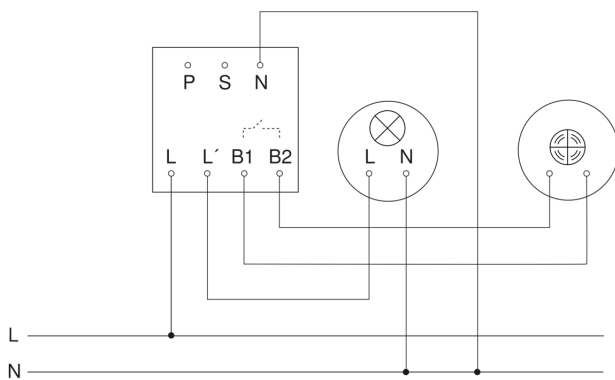

Détecteur de présence - Professional Line

IR Quattro HD 24m

COM2 - encastré

EAN 4007841 002770

Réf. 002770

Schéma du circuit principal

Schéma du circuit d'interconnexion maître/esclave